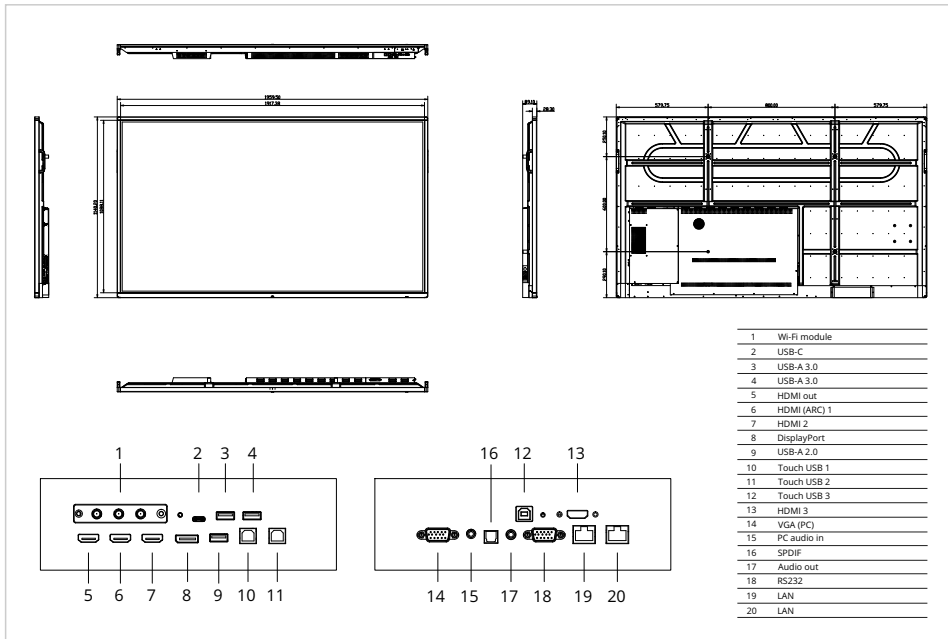

Empfohlenes Zubehör

- Sessions Softwarelizenz full (Art.No. 7-197062-1)

Art.No. **7-803120-86**

GTIN **8713797092500**

- 1 Wi-Fi module
- 2 USB-C
- 3 USB-A 3.0
- 4 USB-A 3.0
- 5 HDMI out
- 6 HDMI (ARC) 1
- 7 HDMI 2
- 8 DisplayPort
- 9 USB-A 2.0
- 10 Touch USB 1
- 11 Touch USB 2
- 12 Touch USB 3
- 13 HDMI 3
- 14 VGA (PC)
- 15 PC audio in
- 16 SPDIF
- 17 Audio out
- 18 RS232
- 19 LAN
- 20 LAN