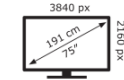

Spezifikationen

Artikel Maße	1704 x 1020 x 101 (mm)
Lünettenbreite	3.5 mm
HD-Typ	4K Ultra HD
Betrachtungswinkel	H: 178° / V: 178°
Schirm diagonale	75 "
Bildschirmhelligkeit	500 cd/m²
Kontrastverhältnis typisch / dynamisch	5000 / - (:1 / :1)
Reaktionszeit	8 ms
Anzahl der Farben	1.073 billion colours
Anzeigeauflösung / Bildwiederholfrequenz	3840 x 2160 / 60 (px / fps)
OPS-Steckplatz	Ja
Lüfterlos	Ja
Automatische Helligkeitseinstellung	Ja
Montageschnittstelle	600x400, M8
Zubehör Montageschnittstelle	100x100
Power / Sleep / Standby	350 / 20 / 0.5 (W)
Haltbarkeit / Lebensdauer	24/7 / 50000 (Stunden)
Eingangsanschlüsse	USB-C, Ethernet, DisplayPort 1.2, HDMI 2.0 (3x), USB-B 3.0 (4x), USB-A 3.0 (3x), IR extender, RS232, USB-A 2.0, video conferencing unit connector, smartbar connector
Ausgangsanschlüsse	HDMI 2.0, Audio-out, SPDIF audio-out, Ethernet
Touch-Bedienung	Stylus, Finger, Handfläche
Anzahl Berührungspunkte	20
Packungsinhalt	Netzkabel, USB-Touch-Kabel 1,8 m, USB-C-Kabel 1,8m, Fernbedienung, Taststift, USB-Stick, Kurzanleitung
Unterstütztes Betriebssystem	Windows 7 and up, MAC OSX 10.10 and up, ChromeOS, Mac OS 11
Graphics	Mali G51 MP2
CPU	ARM Cortex A73x2, ARM Cortex A53x2
Interner Speicher	DDR4 / 3 (Gb)
Festplattenspeicher	eMMC / 32 (Gb)