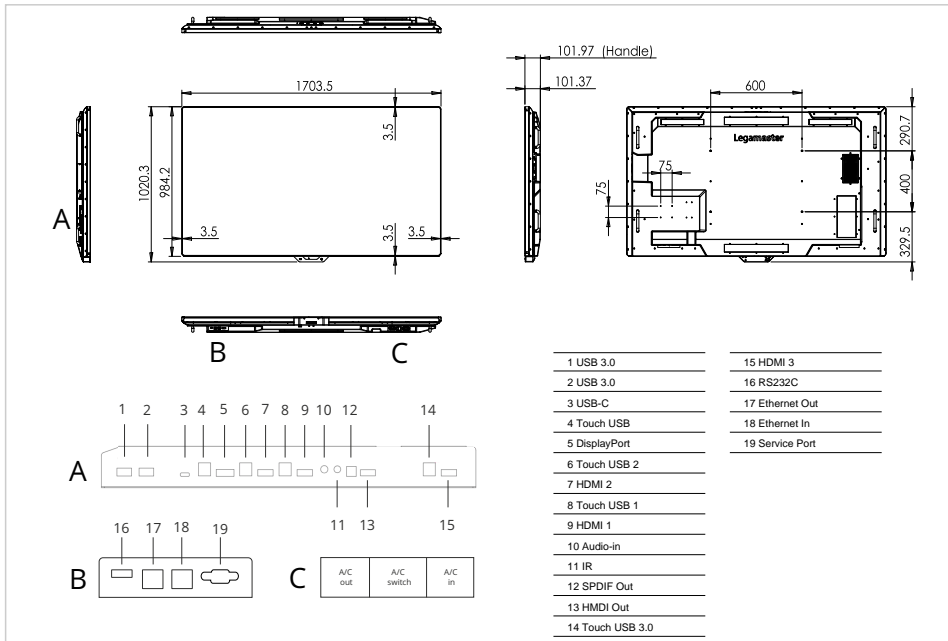

Empfohlenes Zubehör

- SUPREME smartbar SB-1 (Art.No. 7-804111)
- SUPREME conference camera CC-1 (Art.No. 7-804121)

Art.No. **7-804100-75EU**

GTIN **8713797100212**

205 kWh/1000h

Spezifikationen

Artikel Maße	1704 x 1020 x 101 (mm)
Lünettenbreite	3.5 mm
HD-Typ	4K Ultra HD
Betrachtungswinkel	H: 178° / V: 178°
Schirm diagonale	75 "
Bildschirmhelligkeit	500 cd/m ²
Kontrastverhältnis typisch / dynamisch	5000 / - (:1 / :1)
Reaktionszeit	8 ms
Anzahl der Farben	1.073 billion colours
Anzeigeauflösung / Bildwiederholfrequenz	3840 x 2160 / 60 (px / fps)
OPS-Steckplatz	Ja
Lüfterlos	Ja
Automatische Helligkeitseinstellung	Ja
Montageschnittstelle	600x400, M8
Zubehör Montageschnittstelle	100x100
Power / Sleep / Standby	350 / 20 / 0.5 (W)
Haltbarkeit / Lebensdauer	24/7 / 50000 (Stunden)
Eingangsanschlüsse	USB-C, Ethernet, DisplayPort 1.2, HDMI 2.0 (3x), USB-B 3.0 (4x), USB-A 3.0 (3x), IR extender, RS232, USB-A 2.0, video conferencing unit connector, smartbar connector
Ausgangsanschlüsse	HDMI 2.0, Audio-out, SPDIF audio-out, Ethernet
Touch-Bedienung	Stylus, Finger, Handfläche
Anzahl Berührungspunkte	20
Packungsinhalt	Netzkabel, USB-Touch-Kabel 1,8 m, USB-C-Kabel 1,8m, Fernbedienung, Taststift, USB-Stick, Kurzanleitung
Unterstütztes Betriebssystem	Windows 7 and up, MAC OSX 10.10 and up, ChromeOS, Mac OS 11
Graphics	Mali G51 MP2
CPU	ARM Cortex A73x2, ARM Cortex A53x2
Interner Speicher	DDR4 / 3 (Gb)
Festplattenspeicher	eMMC / 32 (Gb)