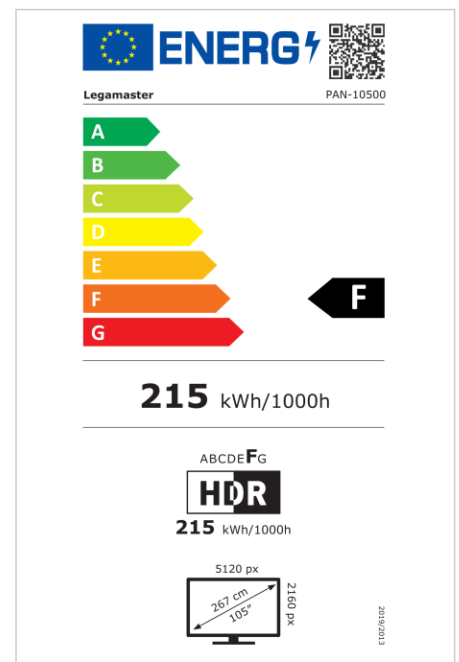

- 105 Zoll Display
- Farbe Dunkelgrau
- HDMI x1 + DP 1.2a x 2
- 1x 3,5 Audio-Ausgang
- Zero-Gap
- Gehärtetes Glas + Anti-Glare
- 1x USB-B Touch

### PAN-10500

- Die extra-breite Arbeitsfläche bietet eine perfekte Arbeitsplattform für die Anzeige von komplexen Informationen, die Analyse von Dokumenten und das Sammeln von Ideen
- Es können zwei Quellen gleichzeitig eingespielt werden, so können Sie Inhalte von unterschiedlichen Geräten gleichzeitig anzeigen, um das Erlebnis zu bereichern
- Das hochpräzise IR-Touch-System bietet ein zuverlässiges und präzises Touch-Erlebnis mit bis zu 20 gleichzeitigen Touchpunkten
- Dank der Antireflexionsbeschichtung bietet das Display einen breiteren und gleichmäßigen Betrachtungswinkel, der das Erlebnis des 21:9-Seitenverhältnis nochmal verstärkt
- Zum Lieferumfang gehört eine passende Wandhalterung, die für die VESA-Größe und das Gewicht des Displays ausgelegt ist, so dass keine zusätzlichen Halterungen beschafft werden müssen
- Das wichtigste Zubehör zu diesem Bildschirm ist der OPS PC, der nicht nur die 5K-Auflösung unterstützt, die für diesen Ultra-Wide-Screen erforderlich ist, sondern auch eine robuste Arbeitsplattform für alle Apps und benötigten Tools bietet

### Anzeige

- Bildschirmdiagonale: 105 inch
- Displaytechnologie: LED
- Bedienfeldtyp: IPS
- Art der Hintergrundbeleuchtung: Direct LED
- Bildschirmauflösung: 5120 x 2160 px | 5K Ultra HD
- Bildschirmhelligkeit: 400 cd/m<sup>2</sup>
- Kontrastverhältnis (dynamisch): 1200:1
- Bildwiederholfrequenz: 60 fps
- Reaktionszeit: 8 ms
- Betrachtungswinkel: H: 178° / V: 178°
- Bildschirmsteuerung: RS-232C, IR-Fernsteuerung
- Lebensdauer: 50000 Stunden
- Haltbarkeit: 18/7
- Bildschirmausrichtung: Querformat

### Strom

- Stromversorgung: AC/DC | 100 - 240 V | 50/60 Hz
- Stromverbrauch (Betrieb): 215 W
- Stromverbrauch (Schlafmodus): 0.5 W
- Stromverbrauch (Standby): 0.5 W
- Energieeffizienzklasse (HDR): F
- Energieeffizienzklasse Skala: A bis G