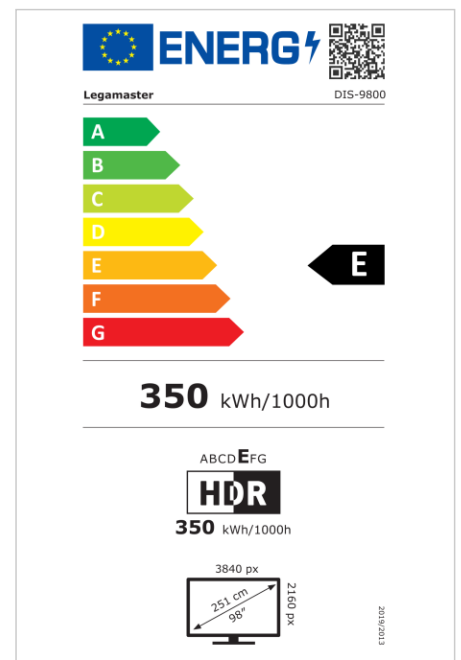

- Hochwertige Displays in 65, 75, 86 und 98 Zoll
- Professionelle Qualität mit 18/7 Nutzungsmöglichkeit und einer Lebensdauer von 50.000 Stunden
- Reduziertes, unaufdringliches Design
- OPS-Slot
- Vorinstallierter Player für Media- und Office-Formate
- Helligkeit bis zu 500 cd/m2
- Eingebauter Wifi-adapter
- Vorprogrammierte Casting-Lösung

Art.No. **7-805100-98EU**

GTIN **8713797102834**

DISCOVER professional display

DIS-9800 EU

Anzeige

- Bildschirmdiagonale: 98 inch
- Displaytechnologie: LCD
- Bedienfeldtyp: IPS
- Art der Hintergrundbeleuchtung: Direct LED
- Bildschirmauflösung: 3840 x 2160 px | 4K Ultra HD
- Bildschirmhelligkeit: 500 cd/m²
- Kontrastverhältnis (statisch): 1200:1
- Bildwiederholfrequenz: 60 fps
- Reaktionszeit: 8 ms
- Betrachtungswinkel: H: 178° / V: 178°
- Bildschirmsteuerung: Tastatur, RS-232C, IR-Fernsteuerung
- Lebensdauer: 50000 Stunden
- Haltbarkeit: 18/7
- Bildschirmausrichtung: Querformat

Strom

- Stromversorgung: AC | 100 - 240 V | 50/60 Hz
- Stromverbrauch (Betrieb): 420 W
- Stromverbrauch (Schlafmodus): 0.5 W
- Stromverbrauch (Standby): 0.5 W
- Energieeffizienzklasse (HDR): E
- Energieeffizienzklasse Skala: A bis G