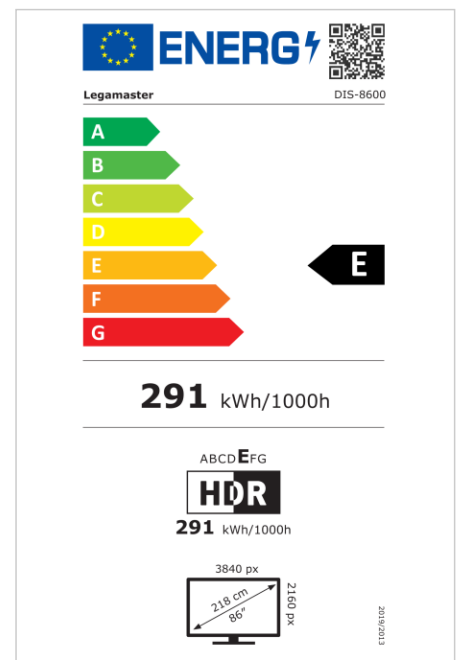

- Hochwertige Displays in 65, 75, 86 und 98 Zoll
- Professionelle Qualität mit 18/7 Nutzungsmöglichkeit und einer Lebensdauer von 50.000 Stunden
- Reduziertes, unaufdringliches Design
- OPS-Slot
- Vorinstallierter Player für Media- und Office-Formate
- Helligkeit bis zu 500 cd/m2
- Eingebauter Wifi-adapter
- Vorprogrammierte Casting-Lösung

Art.No. **7-805100-86EU**

GTIN **8713797102827**

DISCOVER professional display

DIS-8600 EU

Anzeige

- Bildschirmdiagonale: 86 inch
- Displaytechnologie: LCD
- Bedienfeldtyp: IPS
- Art der Hintergrundbeleuchtung: Direct LED
- Bildschirmauflösung: 3840 x 2160 px | 4K Ultra HD
- Bildschirmhelligkeit: 450 cd/m²
- Kontrastverhältnis (statisch): 1200:1
- Bildwiederholfrequenz: 60 fps
- Reaktionszeit: 8 ms
- Betrachtungswinkel: H: 178° / V: 178°
- Bildschirmsteuerung: Tastatur, RS-232C, IR-Fernsteuerung
- Lebensdauer: 50000 Stunden
- Haltbarkeit: 18/7
- Bildschirmausrichtung: Querformat

Strom

- Stromversorgung: AC | 100 - 240 V | 50/60 Hz
- Stromverbrauch (Betrieb): 380 W
- Stromverbrauch (Schlafmodus): 0.5 W
- Stromverbrauch (Standby): 0.5 W
- Energieeffizienzklasse (HDR): E
- Energieeffizienzklasse Skala: A bis G