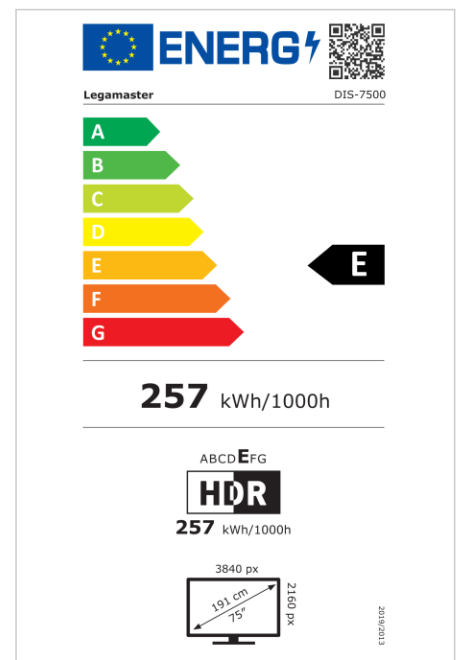

- Hochwertige Displays in 65, 75, 86 und 98 Zoll
- Professionelle Qualität mit 18/7 Nutzungsmöglichkeit und einer Lebensdauer von 50.000 Stunden
- Reduziertes, unaufdringliches Design
- OPS-Slot
- Vorinstallierter Player für Media- und Office-Formate
- Helligkeit bis zu 500 cd/m2
- Eingebauter Wifi-adapter
- Vorprogrammierte Casting-Lösung

DISCOVER professional display DIS-7500 EU

- Unsere DISCOVER Display-Serie ist eine kosteneffiziente Präsentationslösung für Unternehmen und Bildungseinrichtungen
- Erhältlich in Größen von 65 bis 98 Zoll, ideal für Klassenzimmer und mittlere bis große Meeting-Räume
- Web-Browser, Media-Player und ein Office-Dokumenten-Player sind auf dem Display installiert - damit lassen sich grundlegende Funktionen nutzen, ohne dass weitere Geräte angeschlossen werden müssen
- Die DISCOVER Displays bieten umfangreiche Anschlussmöglichkeiten - in Verbindung mit externen Quellen, AirServer für die Bildschirmspiegelung oder mit einem Videokonferenzsystem wird das Display zur professionellen Präsentationslösung

Art.No. **7-805100-75EU**

GTIN **8713797102810**

DISCOVER professional display

DIS-7500 EU

Anzeige

- Bildschirmdiagonale: 75 inch
- Displaytechnologie: LCD
- Bedienfeldtyp: IPS
- Art der Hintergrundbeleuchtung: Direct LED
- Bildschirmauflösung: 3840 x 2160 px | 4K Ultra HD
- Bildschirmhelligkeit: 450 cd/m²
- Kontrastverhältnis (statisch): 1200:1
- Bildwiederholfrequenz: 60 fps
- Reaktionszeit: 8 ms
- Betrachtungswinkel: H: 178° / V: 178°
- Bildschirmsteuerung: Tastatur, RS-232C, IR-Fernsteuerung
- Lebensdauer: 50000 Stunden
- Haltbarkeit: 18/7
- Bildschirmausrichtung: Querformat

Strom

- Stromversorgung: AC | 100 - 240 V | 50/60 Hz
- Stromverbrauch (Betrieb): 300 W
- Stromverbrauch (Schlafmodus): 0.5 W
- Stromverbrauch (Standby): 0.5 W
- Energieeffizienzklasse (HDR): E
- Energieeffizienzklasse Skala: A bis G