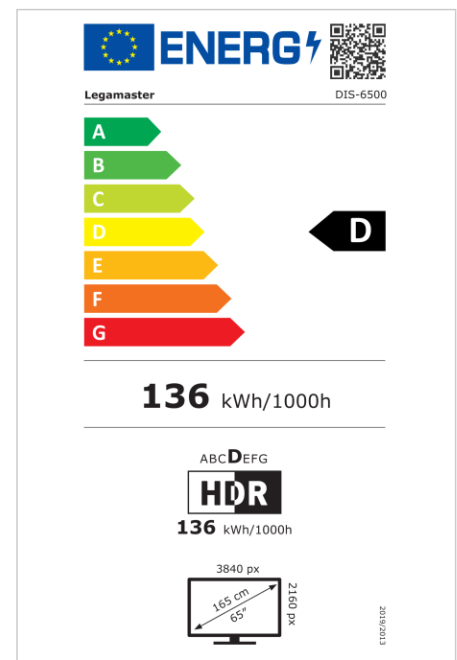

- Hochwertige Displays in 65, 75, 86 und 98 Zoll
- Professionelle Qualität mit 18/7 Nutzungsmöglichkeit und einer Lebensdauer von 50.000 Stunden
- Reduziertes, unaufdringliches Design
- OPS-Slot
- Vorinstallierter Player für Media- und Office-Formate
- Helligkeit bis zu 500 cd/m2
- Eingebauter Wifi-adapter
- Vorprogrammierte Casting-Lösung

Art.No. **7-805100-65EU**

GTIN **8713797102803**

DISCOVER professional display

DIS-6500 EU

Anzeige

- Bildschirmdiagonale: 65 inch
- Displaytechnologie: LCD
- Bedienfeldtyp: IPS
- Art der Hintergrundbeleuchtung: Direct LED
- Bildschirmauflösung: 3840 x 2160 px | 4K Ultra HD
- Bildschirmhelligkeit: 400 cd/m²
- Kontrastverhältnis (statisch): 1200:1
- Bildwiederholfrequenz: 60 fps
- Reaktionszeit: 8 ms
- Betrachtungswinkel: H: 178° / V: 178°
- Bildschirmsteuerung: Tastatur, RS-232C, IR-Fernsteuerung
- Lebensdauer: 50000 Stunden
- Haltbarkeit: 18/7
- Bildschirmausrichtung: Querformat

Strom

- Stromversorgung: AC | 100 - 240 V | 50/60 Hz
- Stromverbrauch (Betrieb): 170 W
- Stromverbrauch (Schlafmodus): 0.5 W
- Stromverbrauch (Standby): 0.5 W
- Energieeffizienzklasse (HDR): D
- Energieeffizienzklasse Skala: A bis G