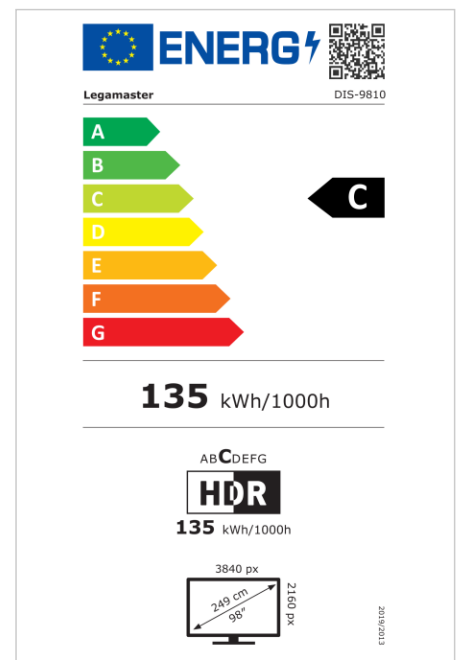

DISCOVER 2 professional Display DIS-9810

- Unsere DISCOVER Display-Serie ist eine kosteneffiziente Präsentationslösung für Unternehmen und Bildungseinrichtungen
- Erhältlich von 43 bis 98 Zoll, sind die DISCOVER-Displays speziell für mittlere bis große Besprechungsräume oder Klassenzimmer geeignet
- Web-Browser, Media-Player und ein Office-Dokumenten-Player sind auf dem Display installiert - damit lassen sich grundlegende Funktionen nutzen, ohne dass weitere Geräte angeschlossen werden müssen
- Auf dem Gerät ist eine einfache und lokale Narrow-Casting-App vorinstalliert, die eine grundlegende Funktion zur Anzeige öffentlicher Informationen bietet. Zusätzlich gibt es eine App zur Anzeige von Inhalten, die zentral über eine externe Servicelösung verwaltet werden und eine skalierbare Steuerung der angezeigten Inhalte ermöglicht
- Ein integriertes Kacheltool bietet Unterstützung für eine 3x3-Videowandlösung, ohne dass zusätzliche Hardware gekauft werden muss
- Die DISCOVER Displays bieten umfangreiche Anschlussmöglichkeiten - in Verbindung mit externen Quellen, AirServer für die Bildschirmspiegelung oder mit einem Videokonferenzsystem wird das Display zur professionellen Präsentationslösung