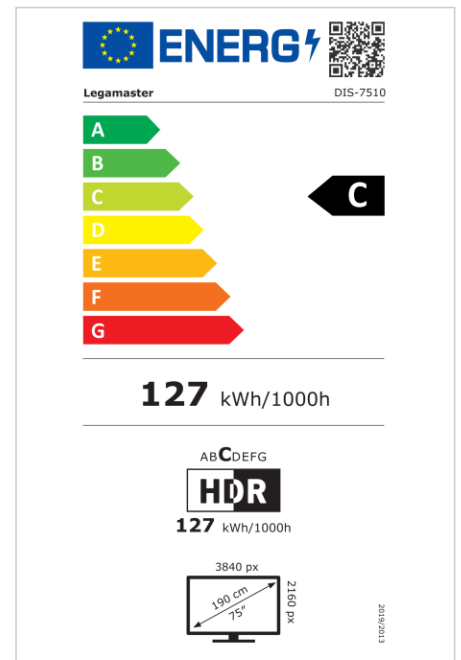

- Kostenlose OTA-Updates
- Unterstützt Landscape- & Portrait-Mode
- Haze level 25%
- Integriertes Videowall-Tool bis zu 3x3
- Integrierter Rotationsensor
- Kompatibel mit E-Share Casting Lösung
- Android 11
- USB-C (65W + DP 1.2)
- 1x HDMI-Ausgang
- 3x HDMI-Eingänge
- OPS-Steckplatz

Art.No. **7-805110-75**

GTIN **8713797106900**

DISCOVER 2 professional Display

DIS-7510

Anzeige

- Bildschirmdiagonale: 75 inch
- Displaytechnologie: LCD
- Bedienfeldtyp: IPS
- Art der Hintergrundbeleuchtung: Direct LED
- Bildschirmauflösung: 3840 x 2160 px | 4K Ultra HD
- Bildschirmhelligkeit: 450 cd/m²
- Kontrastverhältnis (statisch): 1200:1
- Bildwiederholfrequenz: 60 fps
- Reaktionszeit: 8 ms
- Betrachtungswinkel: H: 178° / V: 178°
- Bildschirmsteuerung: IR-Fernsteuerung, Ethernet, RS-232C
- Lebensdauer: 50000 Stunden
- Haltbarkeit: 18/7
- Bildschirmausrichtung: Querformat, Hochformat