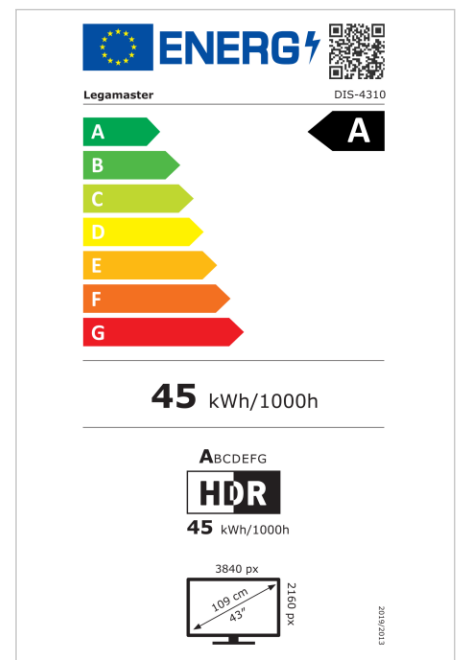

- Kostenlose OTA-Updates
- Unterstützt Landscape- & Portrait-Mode
- Haze level 25%
- Integriertes Videowall-Tool bis zu 3x3
- Integrierter Rotationsensor
- Kompatibel mit E-Share Casting Lösung
- Android 11
- USB-C (65W + DP 1.2)
- 1x HDMI-Ausgang
- 2x HDMI-Eingänge

Art.No. **7-805110-43**

GTIN **8713797107839**

DISCOVER 2 professional Display

DIS-4310

Anzeige

- Bildschirmdiagonale: 43 inch
- Displaytechnologie: LCD
- Bedienfeldtyp: IPS
- Art der Hintergrundbeleuchtung: Direct LED
- Bildschirmauflösung: 3840 x 2160 px | 4K Ultra HD
- Bildschirmhelligkeit: 450 cd/m²
- Kontrastverhältnis (statisch): 4000:1
- Bildwiederholfrequenz: 60 fps
- Reaktionszeit: 6.5 ms
- Betrachtungswinkel: H: 178° / V: 178°
- Bildschirmsteuerung: IR-Fernsteuerung, Ethernet, RS-232C
- Lebensdauer: 50000 Stunden
- Haltbarkeit: 18/7
- Bildschirmausrichtung: Querformat, Hochformat

Strom

- Stromversorgung: AC | 100 - 240 V | 50/60 Hz
- Stromverbrauch (Schlafmodus): 0.5 W
- Stromverbrauch (Standby): 0.5 W
- Energieeffizienzklasse (HDR): A
- Energieeffizienzklasse Skala: A bis G

Betriebliche Bedingungen